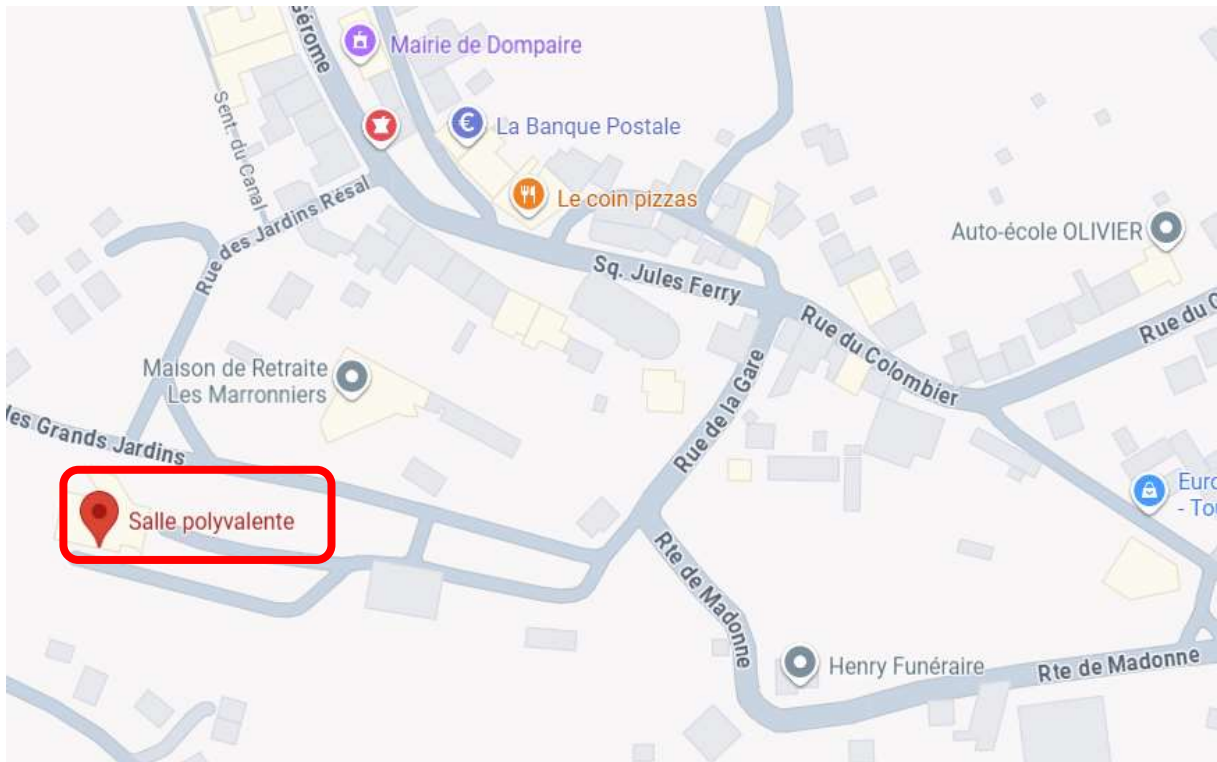

232 rue du colombier 88270 MADONNE ET LAMEREY
Agrément préfectoral : E08 088 0416 0
06.17.57.58.43
autoecoleolivier@gmail.com
www.autoecoleolivier.fr

Piste moto et permis BE

Utilisée pour les formations aux catégories A1, A2 et A du permis de conduire

Adresse de la formation hors circulation :

Piste de l'auto-école JAMES
Rond-point de Bois l'Abbé
57 Rue d'Epinal, 88390 Uxegney

Coordonnée GPS : 48.190652 x 6.403539

Temps de parcours à partir de l'école de conduite :

12 minutes, accès réalisable par voie rapide D166 ou en passant par les communes de Darnieulles et d'Uxegney.

Partage de la piste de formation :

Lorsque la piste est réservée, elle l'est uniquement à l'usage de l'auto-école.

Salle polyvalente de Dompain
195 rue des grands jardins
88270 DOMPAINE

Temps de parcours à partir de l'école de conduite :

A 600 mètres de l'auto-école, 1 minute en voiture.

Partage de la piste de formation :